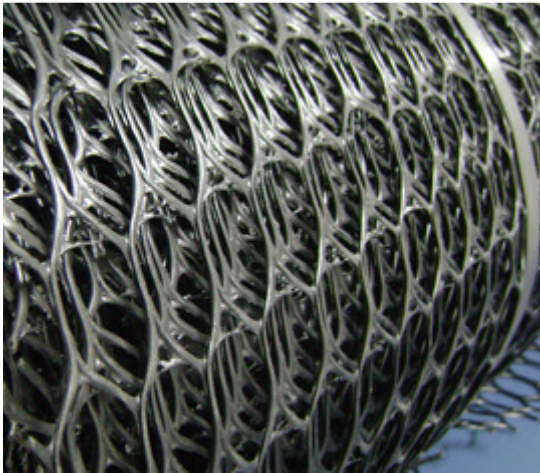

TELA HEXAGONAL PLÁSTICA PINTEIRO

As telas hexagonais plásticas são confeccionadas com matéria-prima da mais alta qualidade e para maior durabilidade, fácil instalação e econômica. Para o uso em: **AGROPECUÁRIA** – Cercas e viveiros, apicultura, quebra-vento, telas para colheita de grãos, proteção para o cultivo de frutas delicadas, etc. **CONSTRUÇÃO CIVIL** – para concreto, mineração, estuque, janelas e portas, quadras, piscinas, grelhas de proteção, revestimento de placas acústicas e térmicas, proteção para andaimes, revestimento de tubulações, amarração para lajes, contenção de solo, construção em terrenos macios ou alagadiços, gabiões, uso em rodovias e garimpo, etc. **DECORAÇÃO E JARDINAGEM** – Vitrines, estandes, estufas, divisórias, fachadas, proteção de mudas, suportes, etc. **INDÚSTRIA** – Divisão de setores, limitadores de áreas, proteção contra choques, reforço de colchões e móveis, refrigeração. **PISCICULTURA** – tanques-rede, ostreicultura, currais para captura e criação de peixes, etc. **FABRICAÇÃO SOB MEDIDA:** a PERPROTEC também fabrica telas plásticas de acordo com a necessidade de cada cliente.